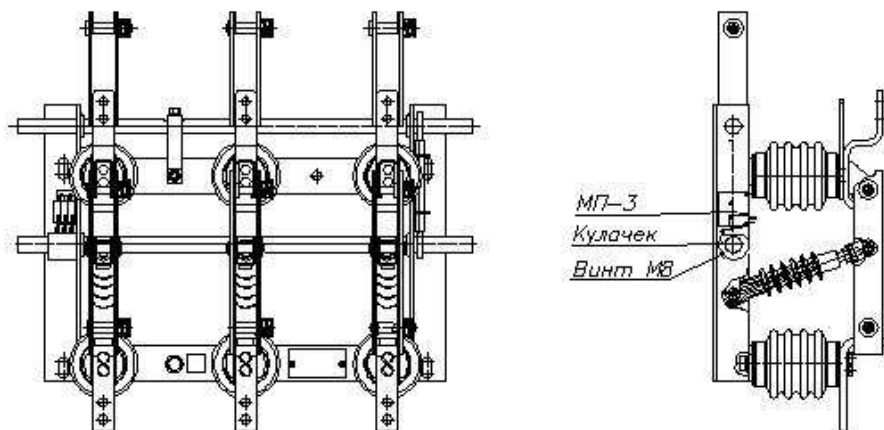

Схема установки блок-контактов типа МП на разъединители

Блок-контакт для разъединителей